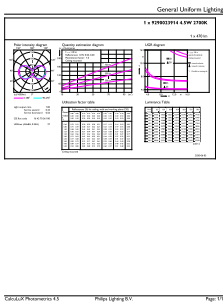

Photometric data

LEDbulb CLA 4,5W P45 E27 827 CL