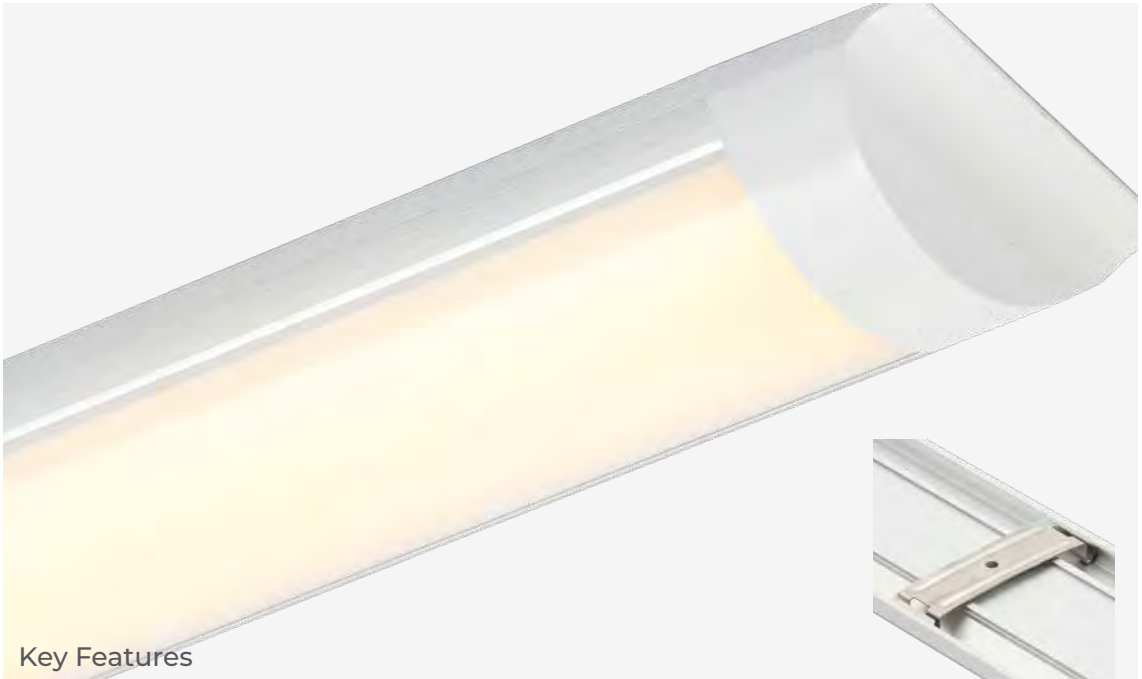

TRACK ACCESSORIES

White	Black	Description	Dimensions
CUL-26342	CUL-26341	Flexible Connector	L:296mm W:35mm Proj:17mm
CUL-21645	CUL-26337	Double Live End Connector	L:184mm W:35mm Proj:17mm
CUL-33996	CUL-33996	Track Pendant Adapter	L:81mm W:34mm Proj:46mm
CUL-21651	CUL-26339	T Live End Connector	L:109mm W:183mm Proj:17mm
CUL-21649	CUL-26340	X Live End Connector	L:183mm W:183mm Proj:17mm
CUL-21647	CUL-26338	L Live End Connector	L:109mm W:109mm Proj:17mm
CUL-21643	CUL-26336	Butt Connector	L:79mm W:35mm Proj:17mm