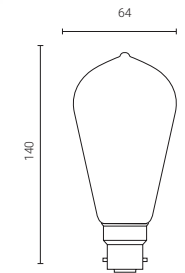

4L1/8010
4L1/8011