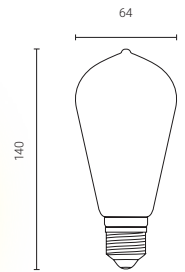

4L1/8014
4L1/8015