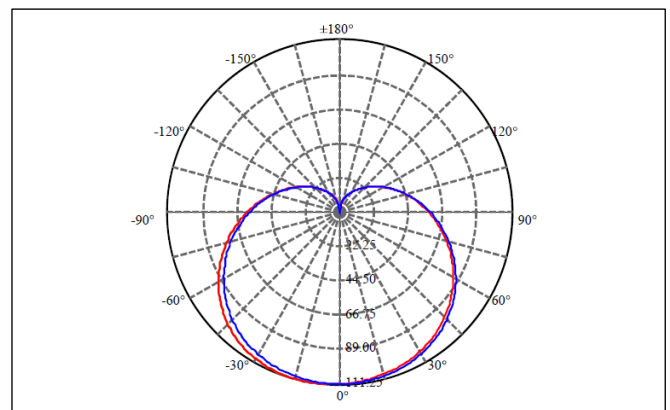

Standards & Approvals:

Complies with: EN 55015, EN 61547, EN 61000-3-2, EN 61000-3-3, EN 62560, EN 62471, EN 62493

Cone Illuminance Diagram:

Polar Intensity Diagram:

Diagram for RCG8XE27 in 4,000K. Other diagrams available on request