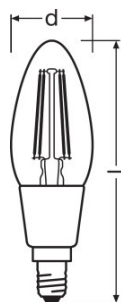

Light technical data

<b>Warm-up time (60 %)</b>	< 0.50 s
<b>Starting time</b>	< 0.5 s

Dimensions & weight

<b>Overall length</b>	112.0 mm
<b>Diameter</b>	35.0 mm
<b>Outer bulb</b>	B35
<b>Length</b>	112.0 mm